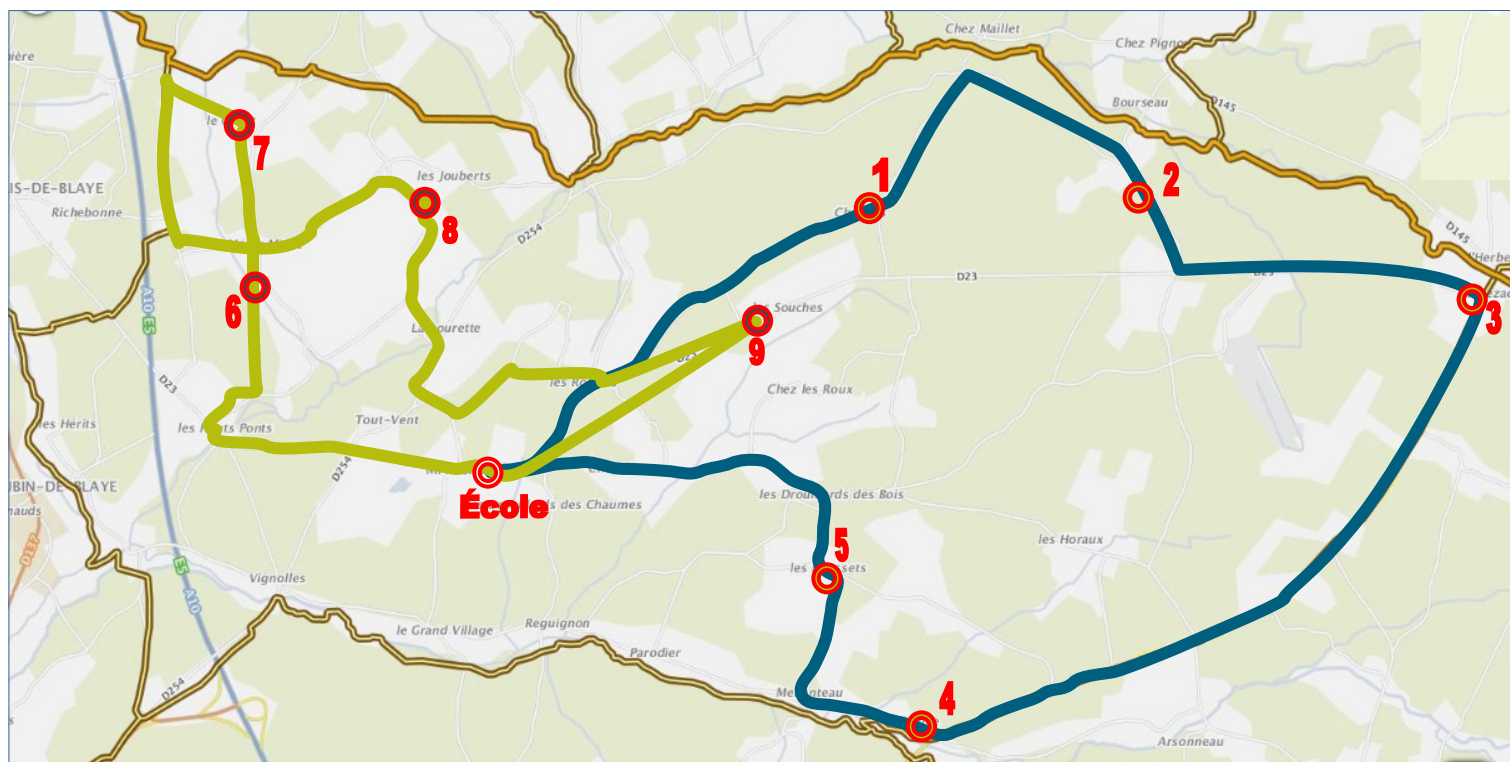

ITINÉRAIRE TRANSPORT SCOLAIRE

HORAIRE TRANSPORT SCOLAIRE

Tour Matin		Tour Soir	
Départ Marcillac	7h40	Départ Marcillac	16h20
1-Chandas	7h44	1-Chandas	16h24
2-Les Drouillauds	7h49	2-Les Drouillauds	16h29
3-Le Gablezac	7h54	3-La Touille	16h34
4-La Touille	8h00	4-Menanteau	16h40
5-Les Roussets	8h04	5-Les Roussets	16h44
Retour école Marcillac	8h10	Retour école Marcillac	16h50
Départ école Marcillac	8h15	Départ école Marcillac	17h00
6-Les Roumeaux	8h21	6-Les Roumeaux	17h06
7-Le Glorit		7-Le Glorit	17h10
8-Les Jouberts	8h25	8-Les Jouberts	17h15
9-Les Souches	8h32	9-Les Souches	17h22
Retour école Marcillac	8h36	Retour Marcillac	17h25