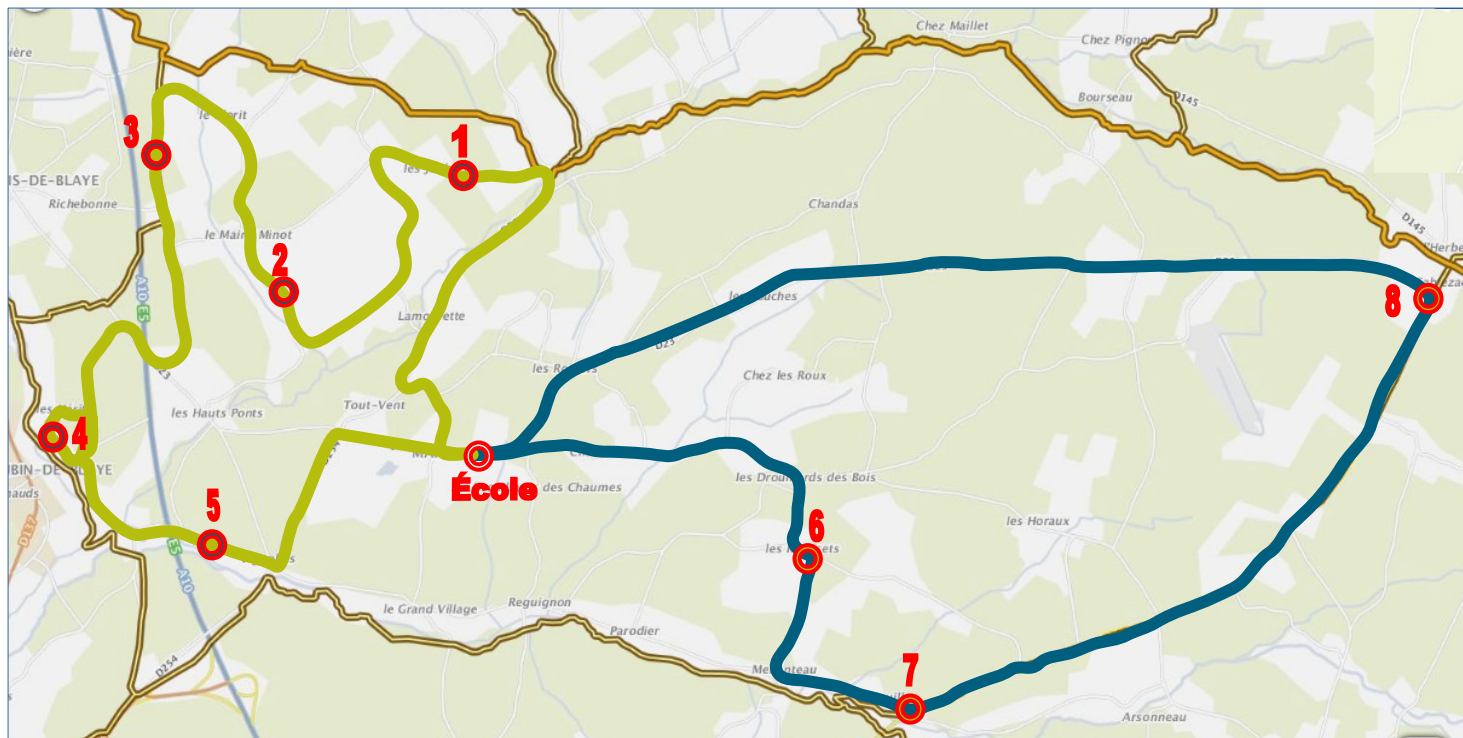

## ITINÉRAIRE TRANSPORT SCOLAIRE

## HORAIRES TRANSPORT SCOLAIRE

Tour Matin		Tour Soir	
Départ Marcillac	7h10	Départ Marcillac	16h20
1-Les Jouberts	7h17	1-Les Jouberts	16h27
2-Damet	7h24	2-Damet	16h34
3-Marot	7h29	3-Marot	16h39
4-Guirande	7h35	4-Guirande	16h45
5-Vignolles	7h40	5-Vignolles	16h50
6-Les Roussets	7h52	6-Les Roussets	17h02
7-La Touille	7h56	7-La Touille	17h06
8-Gablezac	8h03	8-Gablezac	17h13
Retour école Marcillac	8h10	Retour école Marcillac	17h20